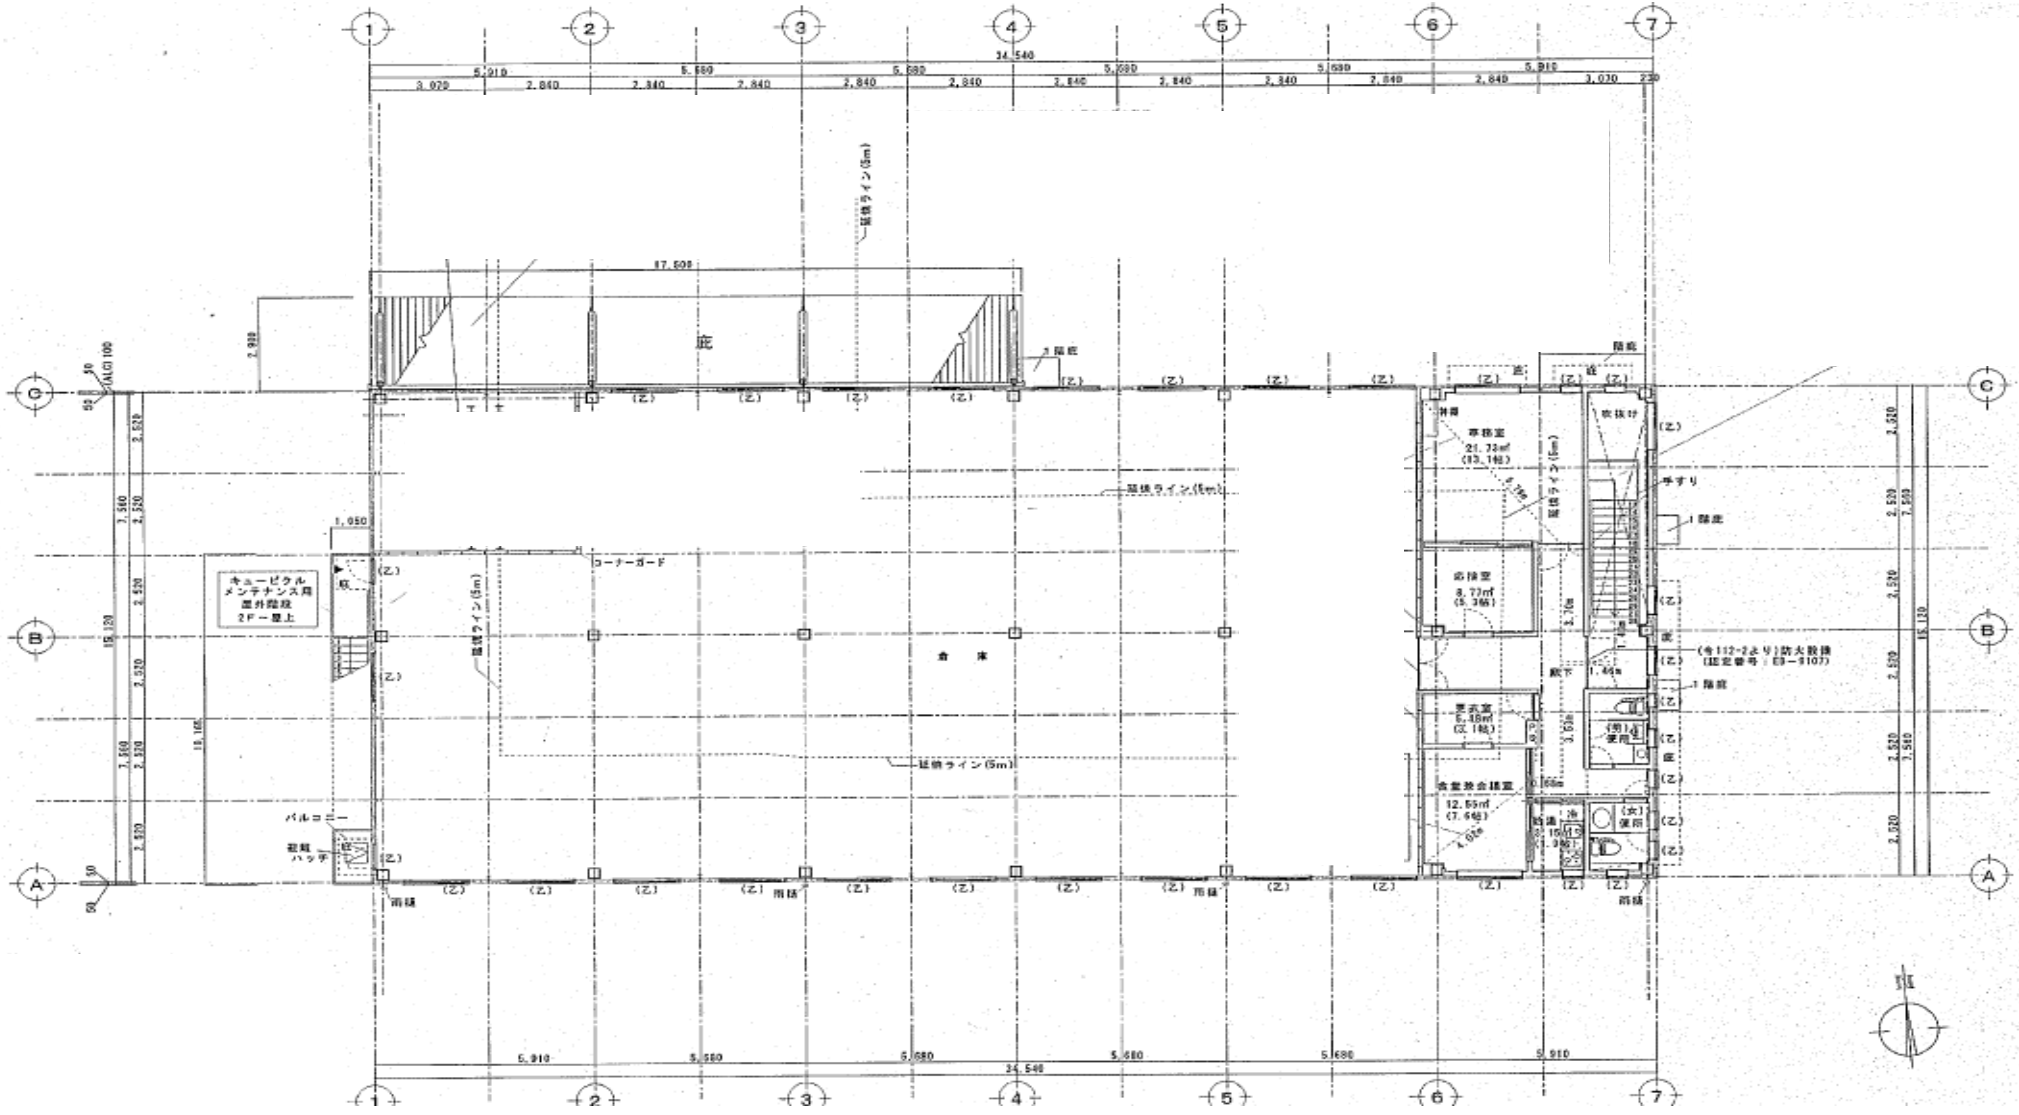

■ 1階 平面図

EV
積載量3.0t
カゴ寸法W3.0m×D3.5m

■ 2階 平面図

■北・南側 立面図

■西・東側 立面図

■ 断面図①

■ 断面図②