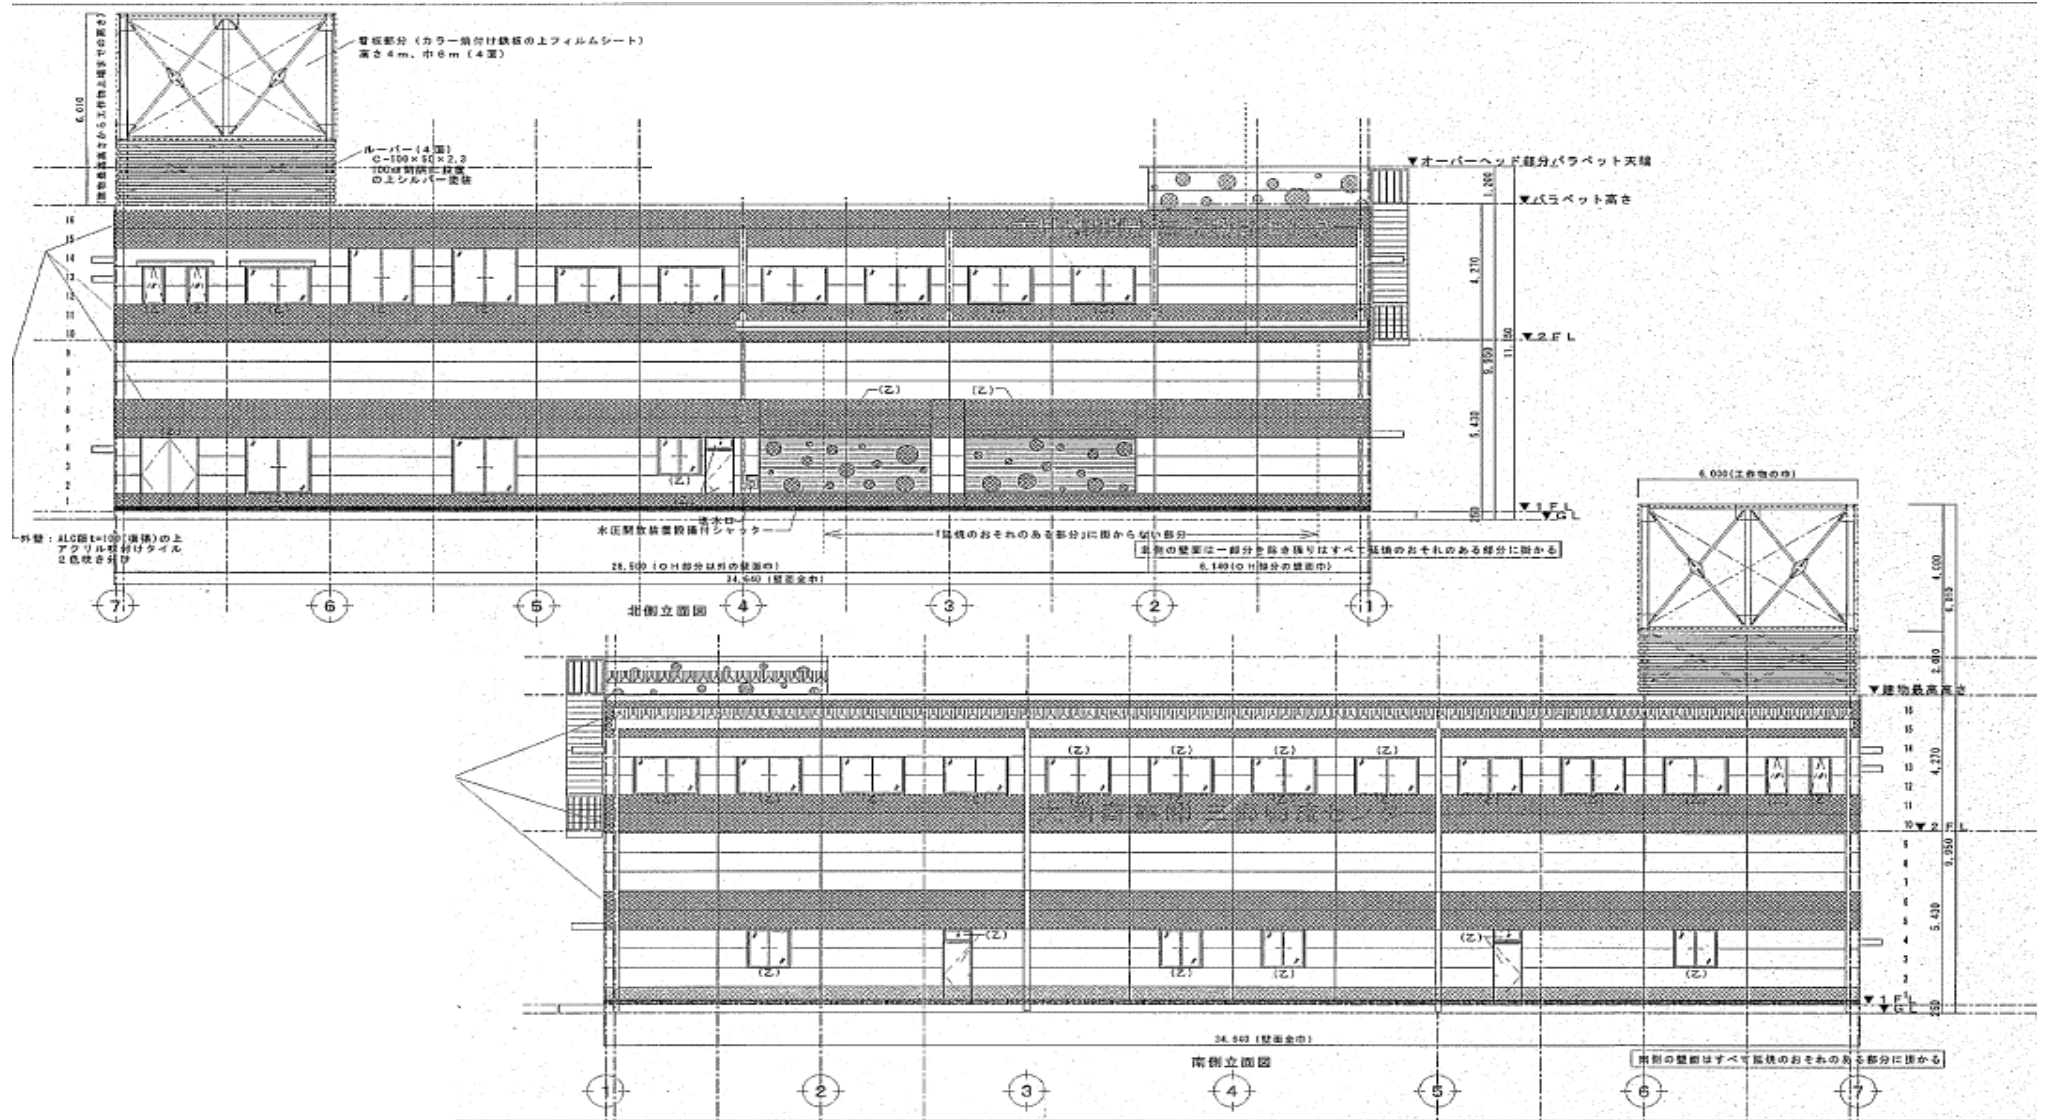

■ 1階 平面図

EV
積載量3.0t
カゴ寸法W3.0m×D3.5m

■ 2階 平面図

■北・南側 立面図

■西・東側 立面図

■ 断面図①

■ 断面図②