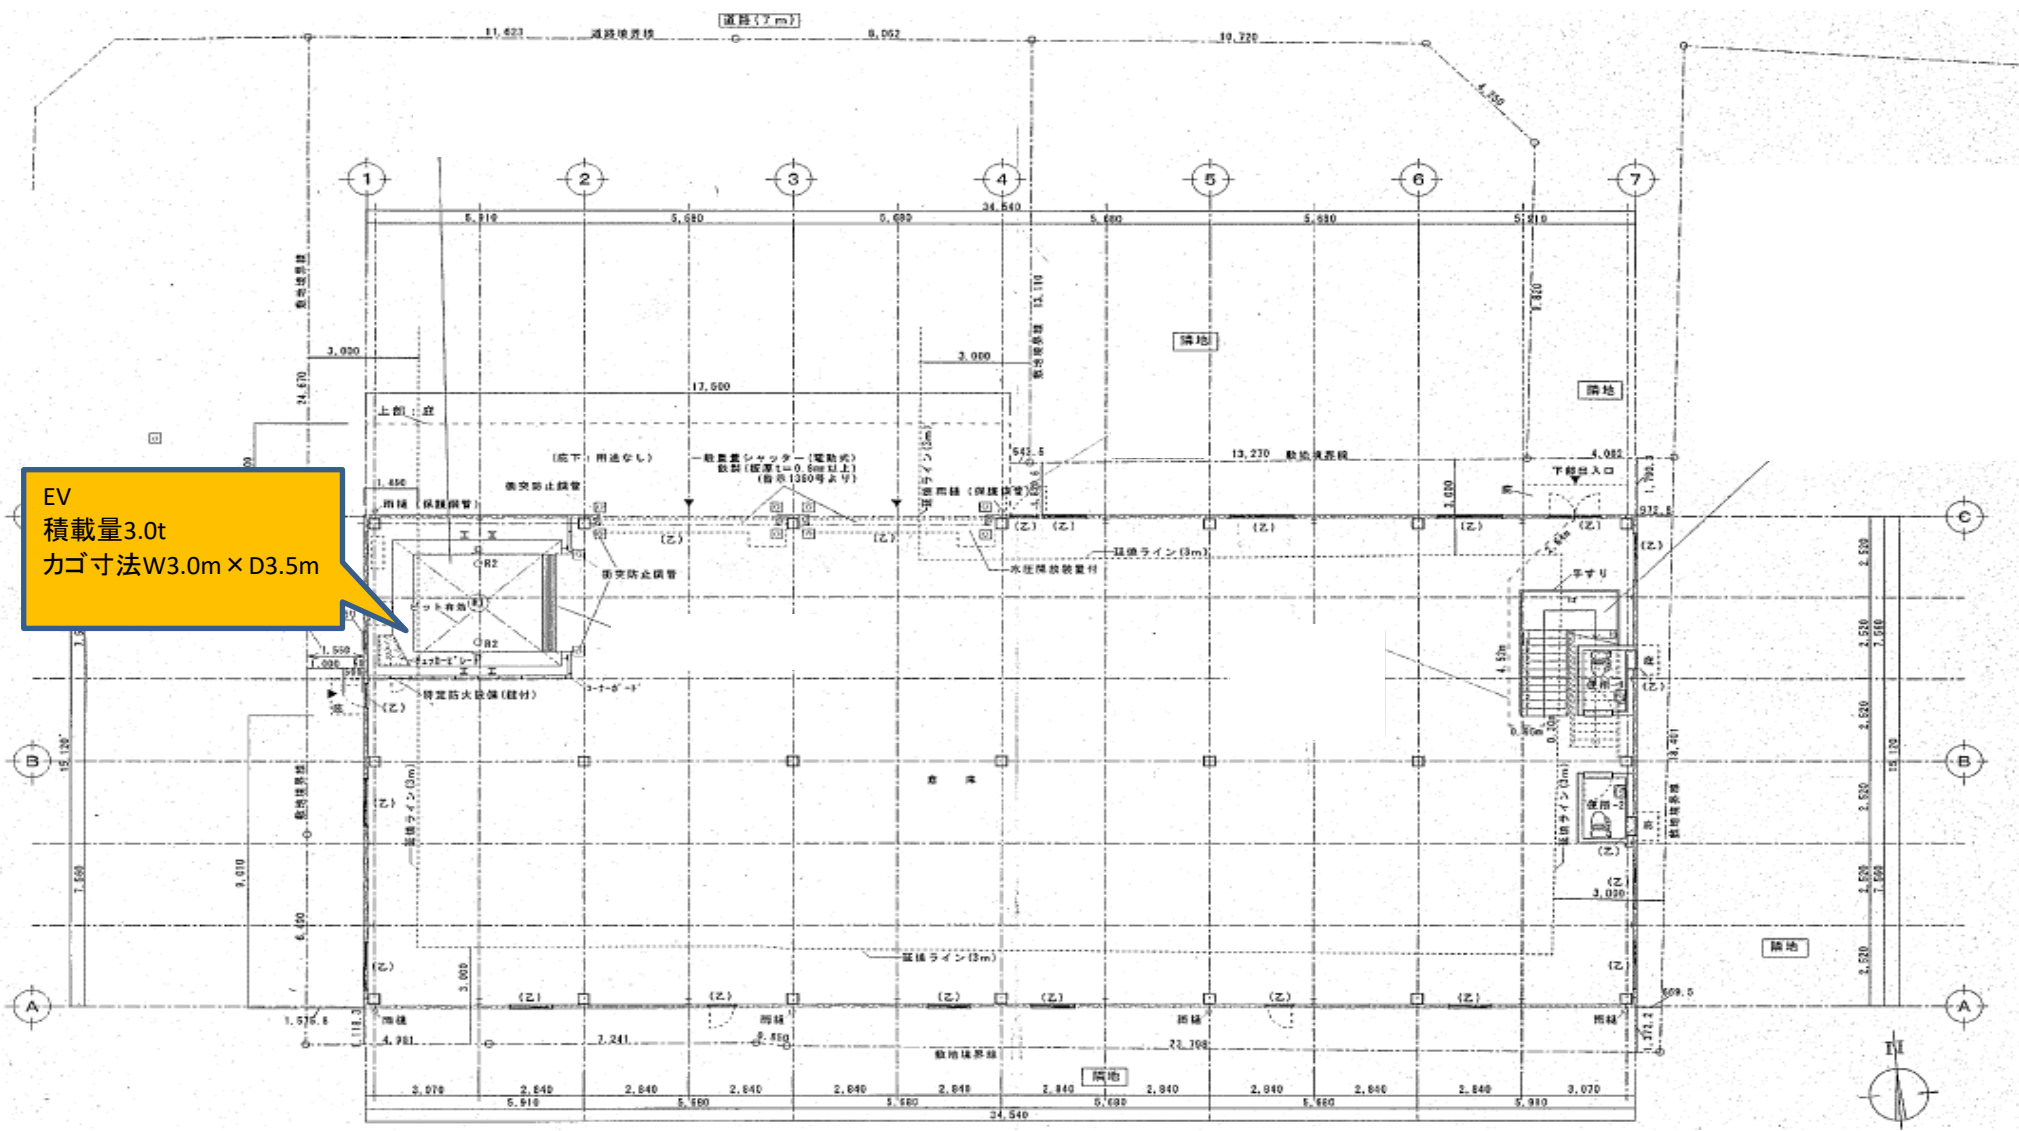

江戸川

江戸川

鶴森稲

東高クリニッ

■ 改修工事後 完成パース

1階 内観写真

2階 内観写真

■ 配置図

■ 1階 平面図

EV
積載量3.0t
カゴ寸法W3.0m×D3.5m

■ 2階 平面図

■北・南側 立面図

■西・東側 立面図

■ 断面図①

■ 断面図②