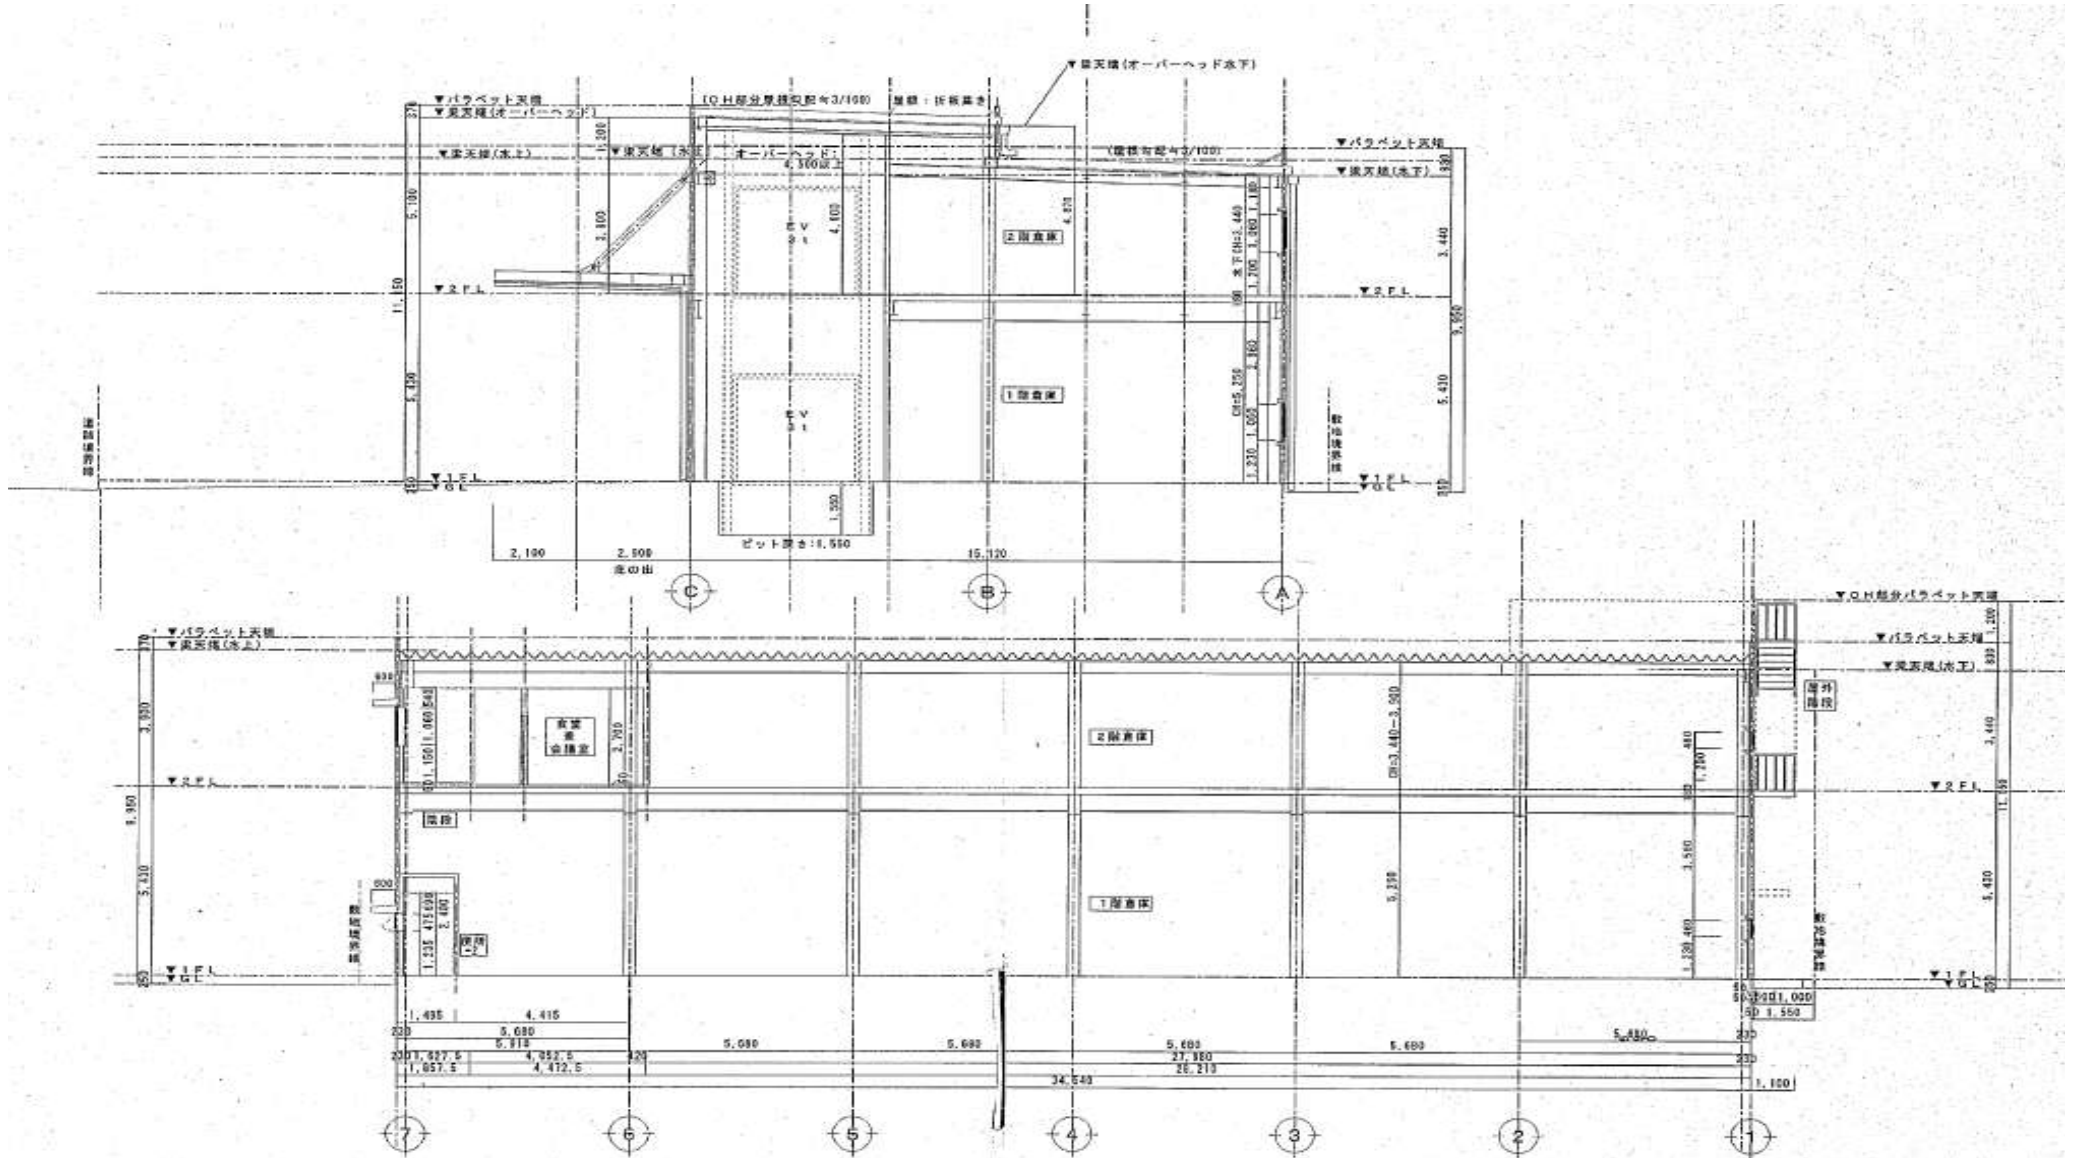

■ 1階 平面図

EV
積載量3.0t
カゴ寸法W3.0m×D3.5m

■ 2階 平面図

■北・南側 立面図

■西・東側 立面図

■ 断面図①

■ 断面図②