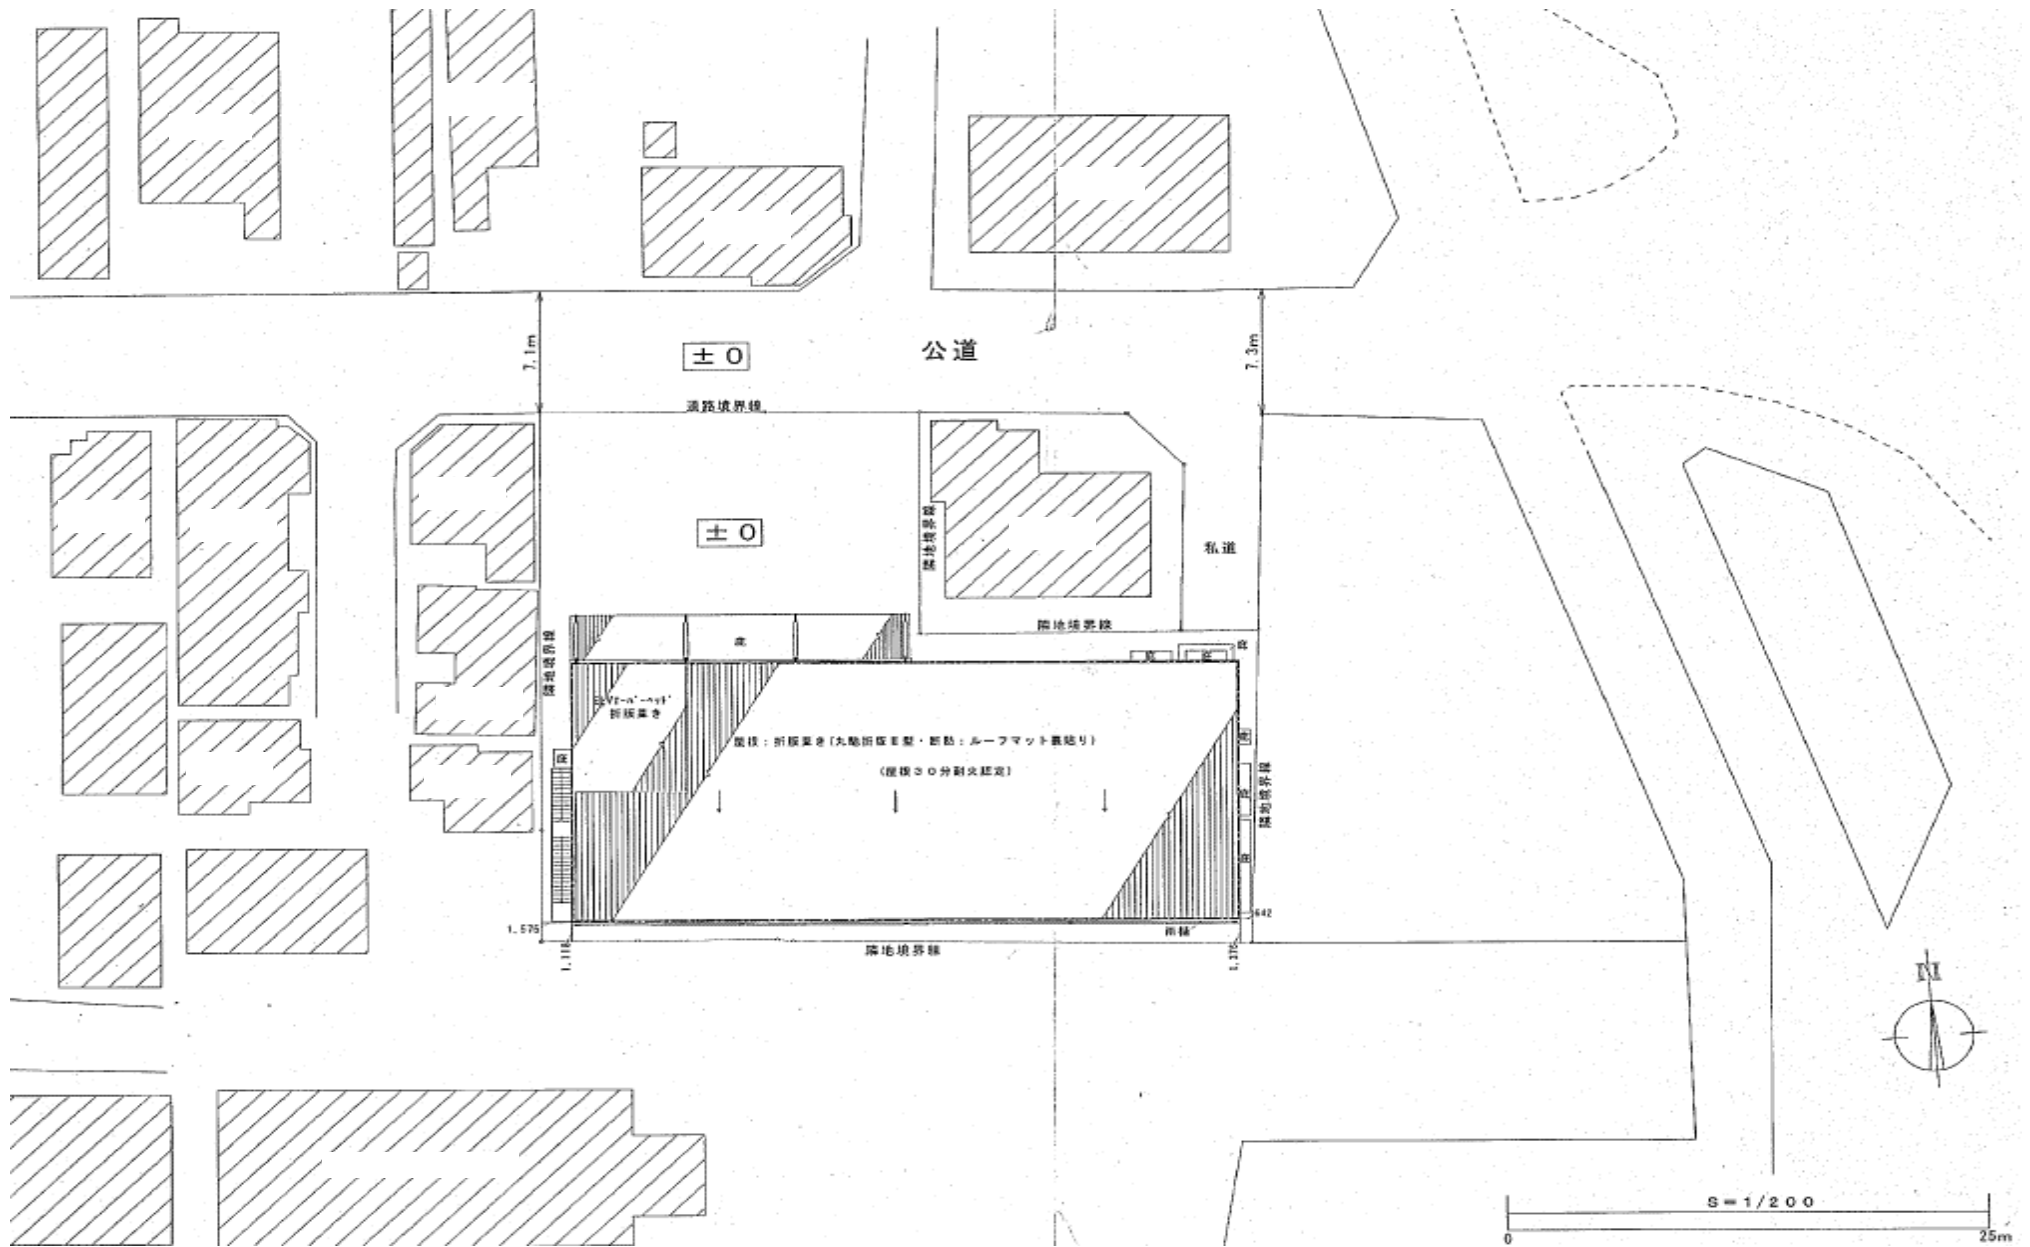

江戸川

江戸川

鶴森稲

東高クリニッ

■ 改修工事後 完成パース

1階 内観写真

2階 内観写真

■ 配置図