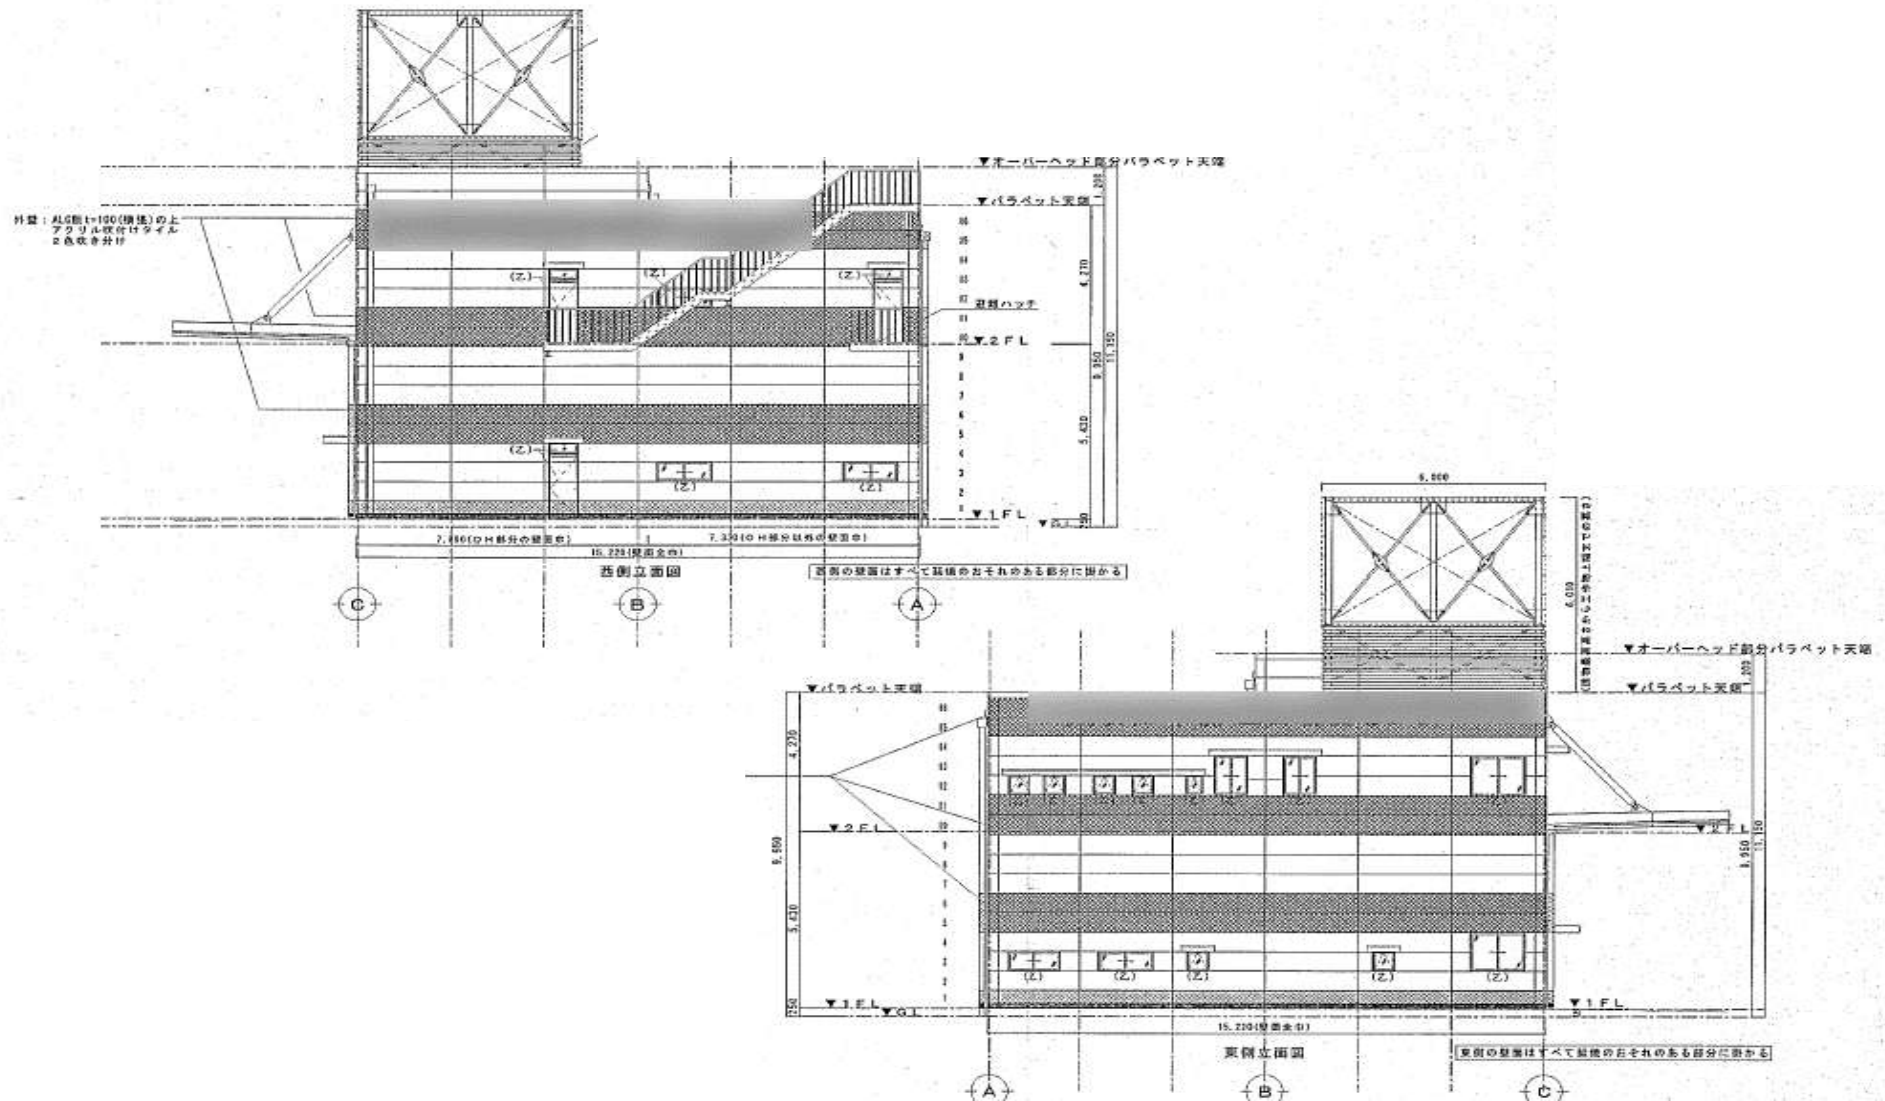

■ 1階 平面図

EV
積載量3.0t
カゴ寸法W3.0m×D3.5m

■ 2階 平面図

■北・南側 立面図

■西・東側 立面図

■ 断面図①

■ 断面図②